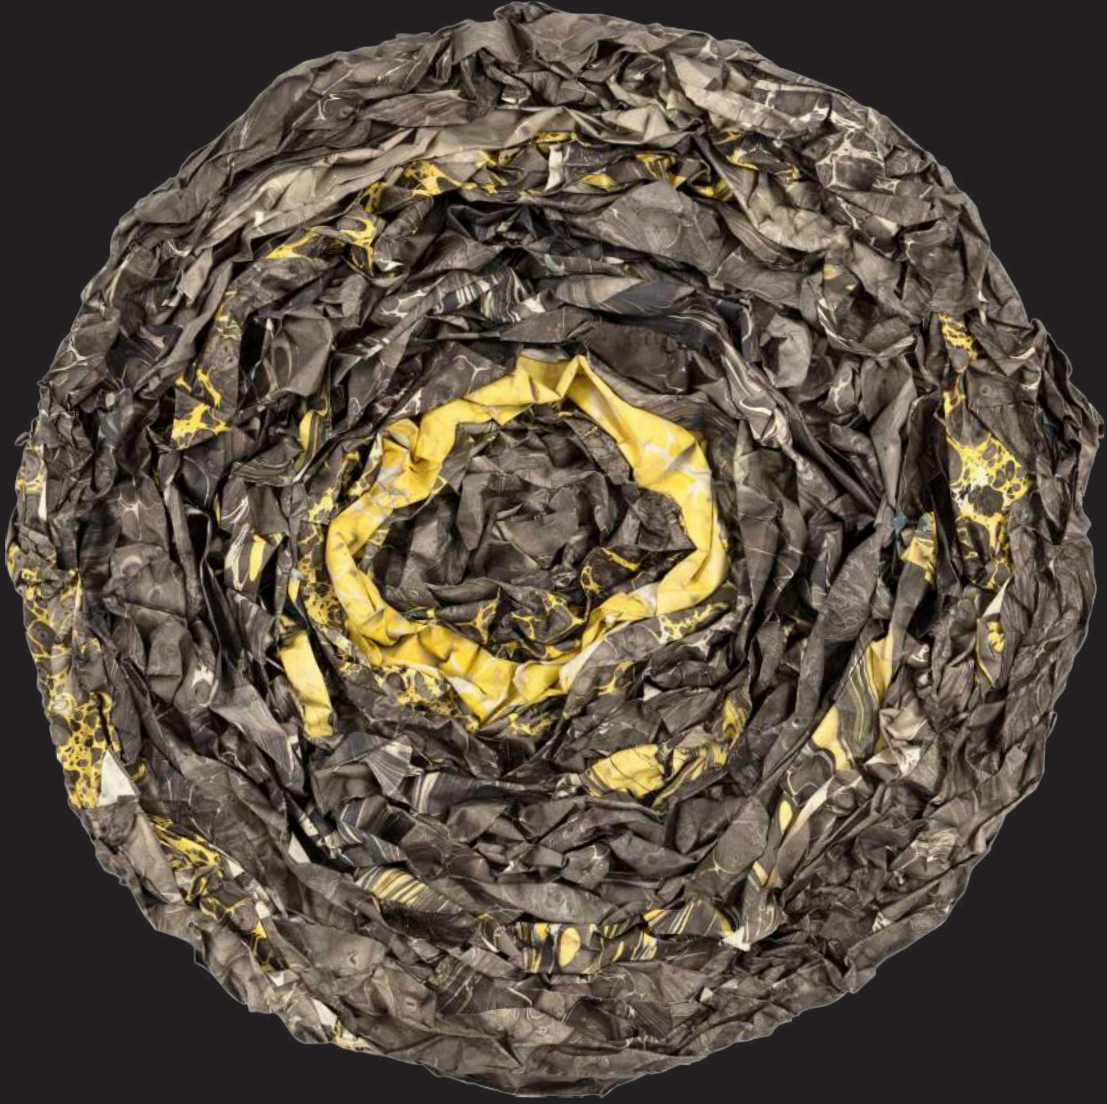

tuvale marufle kağıt üzeri karışık teknik
46cm çap., 2023