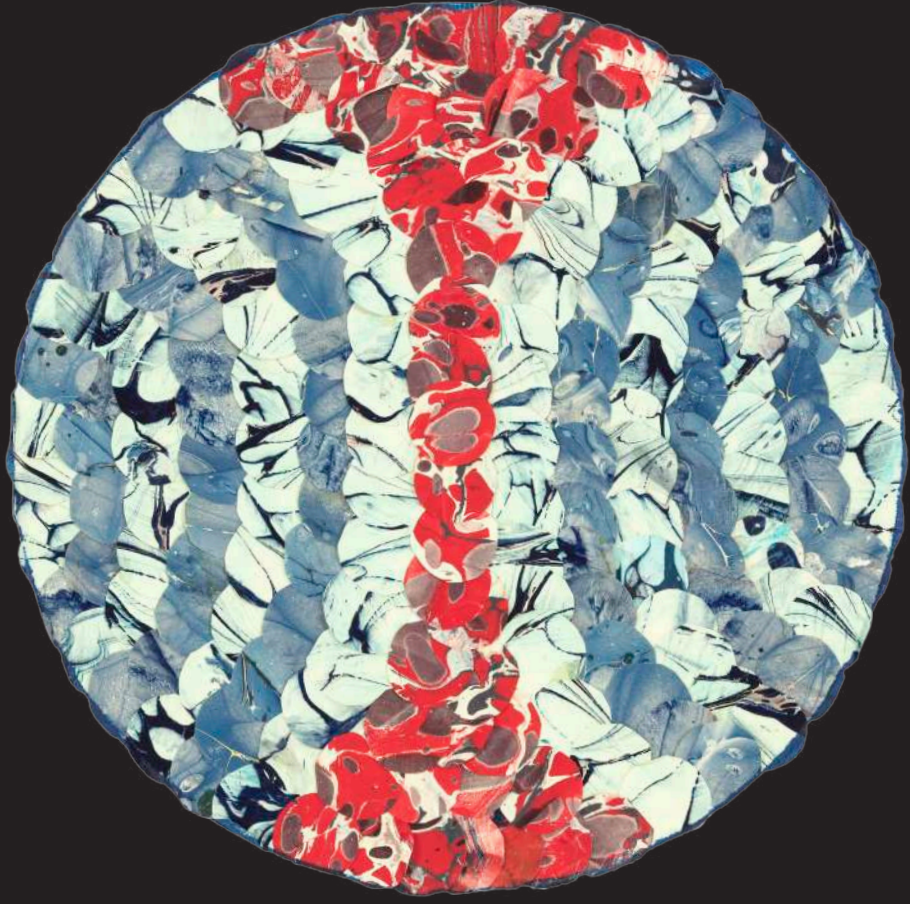

tuvale marufle kağıt üzeri karışık teknik
32cm çap., 2023