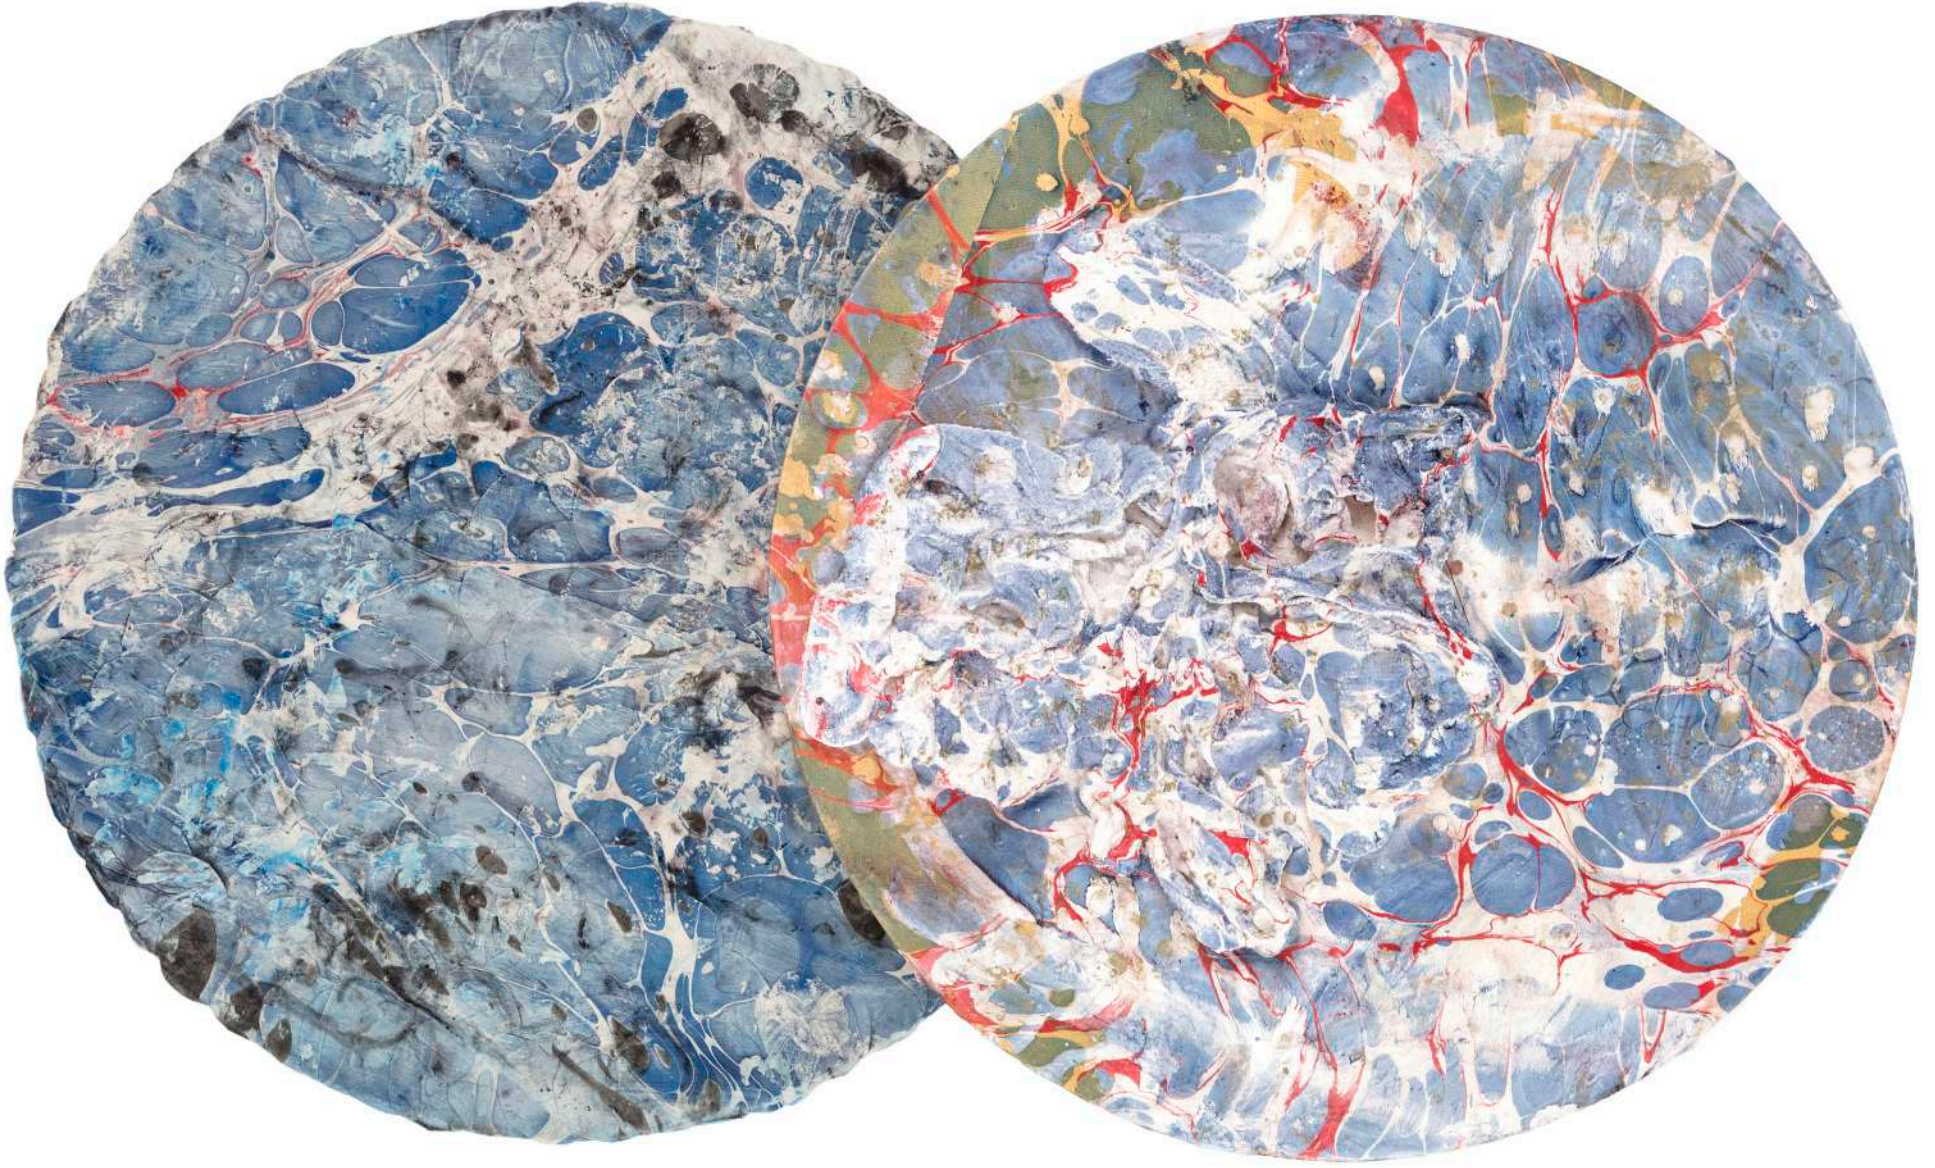

tuval üzeri karışık teknik
41cm çap., 2023

tuvale marufle kağıt üzeri karışık teknik
46cm çap., 2023

tuval üzeri karışık teknik
100cm çap., 2023

tuval üzeri karışık teknik
100cm çap., 2023

tuval üzeri karışık teknik
86 x 174cm., 2023